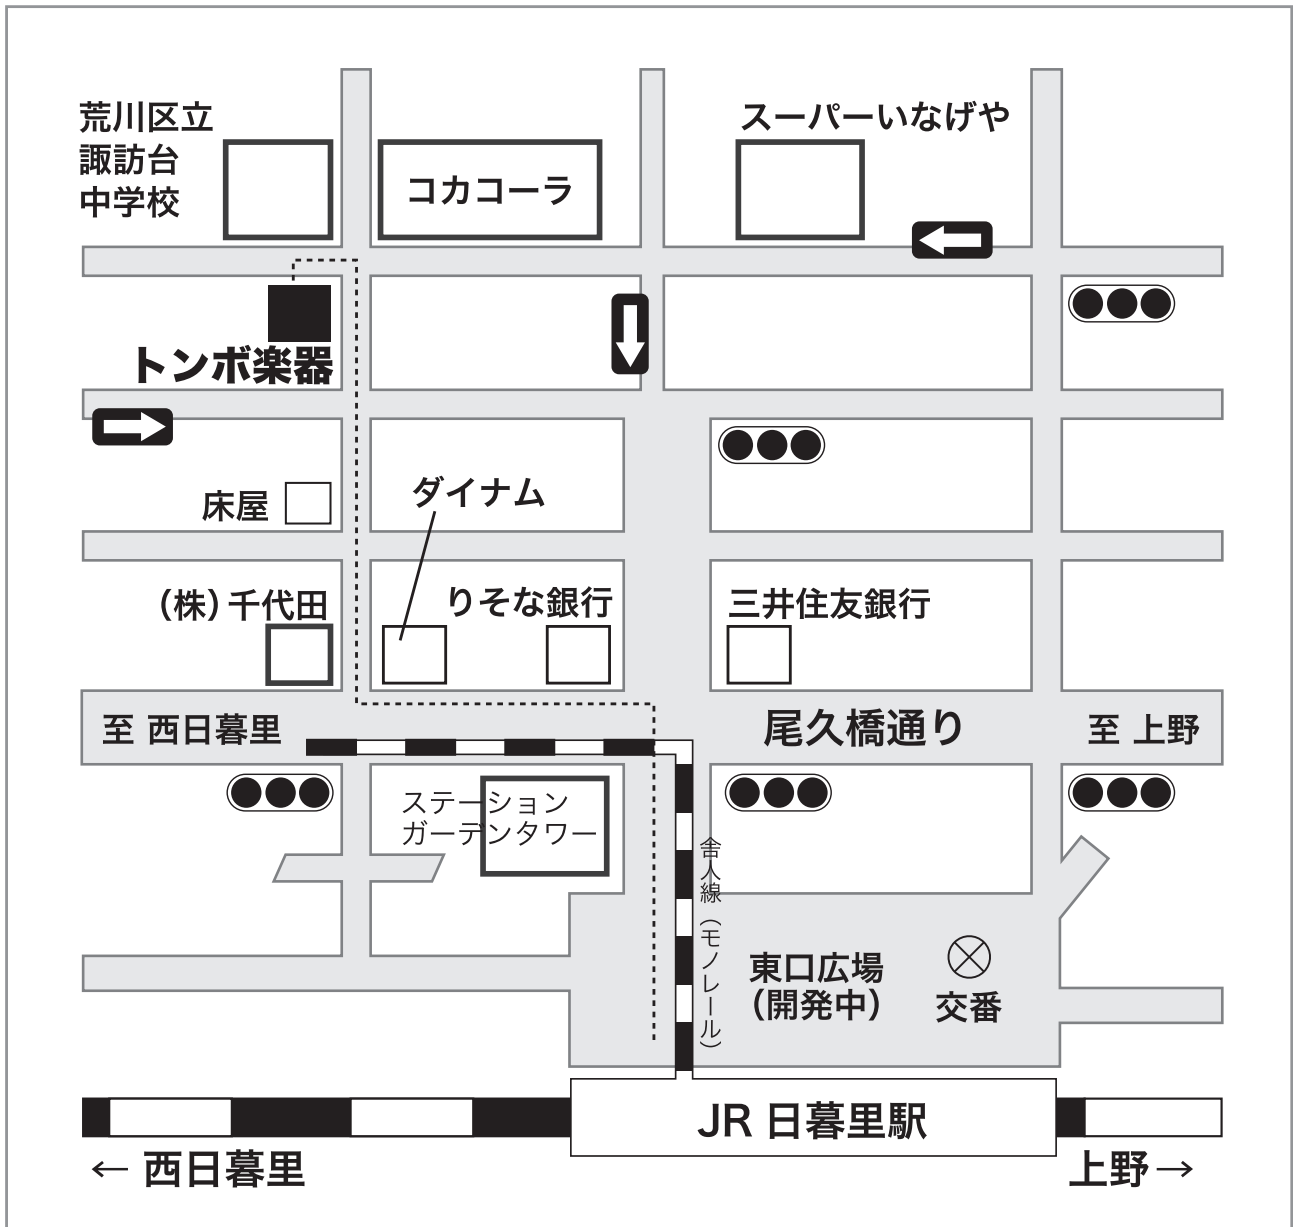

トンボ・アコーディオン・ショールーム案内図

JR山手線「日暮里駅」下車。北側階段を上り改札口へ。
東口広場（開発中）に降り、上方モノレールに沿って尾久橋通りへ。
信号を渡り左折直進。次の信号（上方に千代田の看板）を右折、直進。
諏訪台中学校向かい、NSバツハビル1階。日暮里駅より徒歩約7～8分です。

営業時間 10:30~19:00 (日・祝日休業)

(株) トンボ楽器製作所

〒116-0013 東京都荒川区西日暮里2-37-22
TEL 03-3802-2105 FAX 03-3802-2107